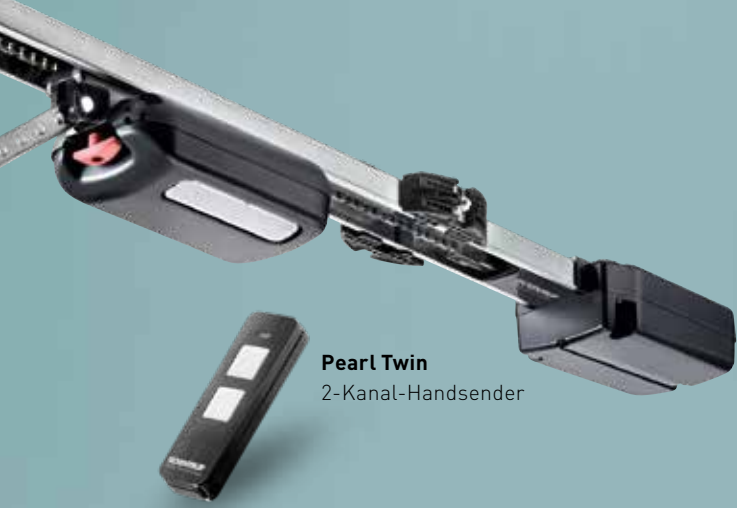

# CARTECK GARAGENTORE

Mit zertifizierter Einbruchhemmung "RC 2"

ab **949€\***

+ Gratiszubehör Ihrer  
Wahl im Wert von  
bis zu 84 €

**Pearl Twin**  
2-Kanal-Handsender

## INKLUSIVE CARTECK DRIVE<sup>®</sup> 500:

Der intelligente Garagentorantrieb ist mit geringem Stromverbrauch im Standby-Modus enorm energiesparend – für ein sicheres und effizientes Öffnen und Schließen:

- Öffnungsgeschwindigkeit von max. 180 mm/Sek.
- Maximale Zug- und Druckkraft von 500 N
- Mit vorprogrammiertem 2-Kanal-Handsender
- Basis-Antriebsbeleuchtung mit 3 LED-Lampen
- Anschlussmöglichkeiten für Erweiterungen