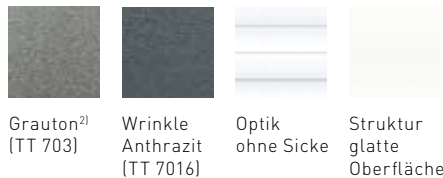

Verkehrsweiß (ähnlich RAL 9016) Anthrazitgrau (ähnlich RAL 7016) Sepiabraun (ähnlich RAL 8014) Graualuminium (ähnlich RAL 9007) Struktur Woodgrain Optik Mittelsicke Holzdekor Golden Oak TF¹⁾

Grauton²⁾ (TT 703) Winkle Anthrazit (TT 7016) Optik ohne Sicke Struktur glatte Oberfläche

²⁾Trendfarbe mit metallischem Effekt und Eisenglimmerpartikeln, nicht hochglänzend

Aktionspreis
+99€*