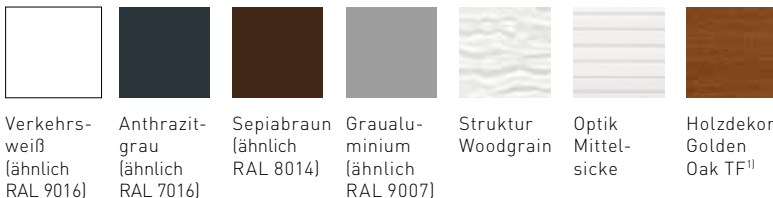

### BASISPAKET:

Wählen Sie Ihr individuelles Design aus attraktiven Farben und Strukturen:

Verkehrsweiß (ähnlich RAL 9016) Anthrazitgrau (ähnlich RAL 7016) Sepiabraun (ähnlich RAL 8014) Graualuminium (ähnlich RAL 9007) Struktur Woodgrain Optik Mittelsicke Holzdekor Golden Oak TF<sup>1)</sup>